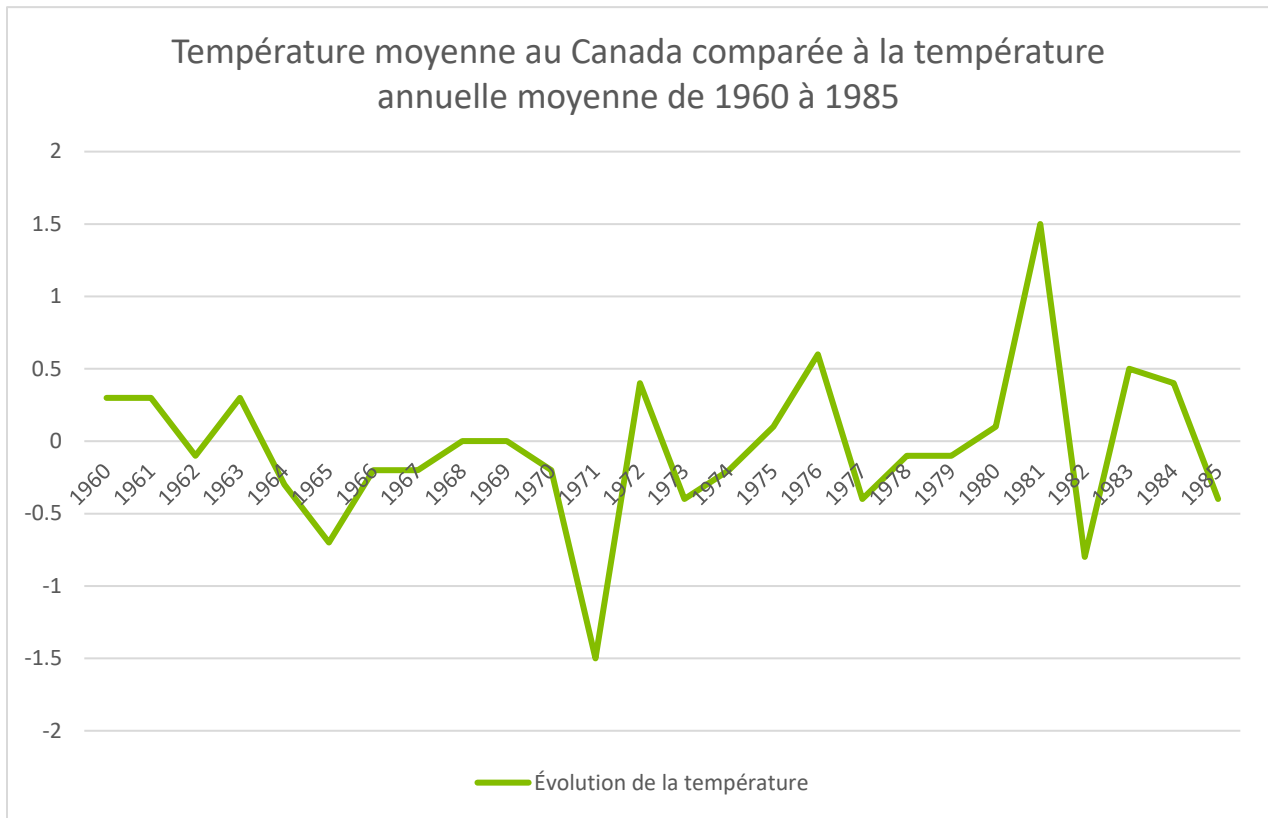

ANNEXE B : DIAGRAMME DES TEMPÉRATURES MOYENNES

Source des données : Prairie Climate Centre

<http://prairieclimatecentre.ca/2017/10/seeing-is-believing-historical-records-prove-canada-is-warming/>

ANNEXE C : ÉVOLUTION DE LA TEMPÉRATURE AU CANADA 1986-2016

Année	Changement de la température
1986	1,2
1987	3,1
1988	0,6
1989	-0,5
1990	0,5
1991	-0,1
1992	0,9
1993	0,5
1994	0,2
1995	0,0
1996	-1,9
1997	1,6
1998	1,4
1999	2,6
2000	0,0
2001	3,5
2002	2,5
2003	1,4
2004	0,1
2005	1,5
2006	3,4
2007	1,1
2008	0,6
2009	0,9
2010	2,3
2011	2,4
2012	1,2
2013	-0,5
2014	1,2
2015	2,9
2016	2,9